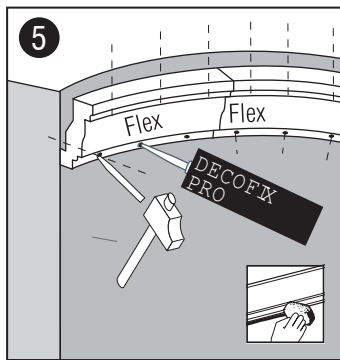

Go!

Installation of Flexible Mouldings

Kroonlijsten / Corniches / Cornice Mouldings / Eckleisten / Cornisas

	Rmin		Rmin
C200F	160	C322F	160
C201F	200	C331F	420
C211F	250	C333F	300
C212F	120	C334F	380
C213F	280	C339F	380
C214F	140	C341F	400
C215F	160	C373F	100
C216F	340	C374F	130
C217F	380	C402F	300
C218F	360	C602F	100
C220F	400	C901F	600
C230F	150	C902F	600
C240F	270	CX100F	200
C250F	70	CX106F	360
C260F	130	CX109F	160
C301F	320	CX110F	180
C302F	250	CX123F	280
C303F	180	CX124F	160
C304F	250	CX127F	240
C308F	120	CX132F	70
C321F	140	CX148F	180

Wandlijsten / Cimaises / Panel Mouldings / Wand - und Friesleisten / Molduras

	Rmin (cm)	R*min		Rmin (cm)	R*min
P1020F	30	80	P9010F	40	310
P2020F	30	80	P9020F	30	/
P3020F	50	180	P9040F	30	80
P4020F	40	200	P9050F	20	60
P5020F	30	/	P9900F	20	250
P5021F	20	70	P9901F	20	180
P6020F	30	250	DX157F	35	260
P7010F	20	/	PX103F	20	80
P7020F	30	/	PX120F	30	110
P7030F	30	250	PX144F	20	220
P7040F	40	320	PX175F	30	80
P7070F	30	230	DX174F	60	300
P8020F	40	130			
P8030F	20	70			
P8040F	30	/			
P8050F	80	200			
P8060F	80	200			

Plinten / Plinthes / Skirting / Sockelleisten / Zócalos

	Rmin (cm)	R*min
SX104F	40	/
SX105F	30	/
SX118F	40	/
SX137F	40	/
SX138F	40	/
SX155F	30	/
SX165F	40	/
SX172F	35	/
SX173F	45	/
SX179F	35	/
SX180F	45	/
CX132F	70	/
DX157F	35	260
DX162F	20	80
DX163F	35	/
DX182F	35	/
DX183F	40	/
DX184F	45	/

Installation Video

& other manuals: scan the QR code