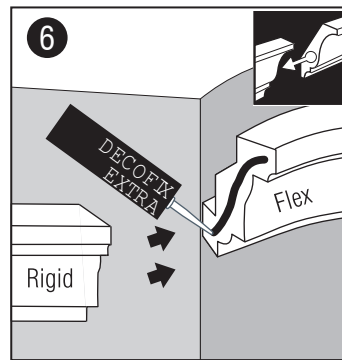

DecoFix Hydro

Very strong MS-Polymer-based installation adhesive

FDP700 290 ml | 7 > 8m

or
of | ou |
oder | o

Joints between mouldings*

Verbinding tussen profielen | Joints entre les
profilis | Nahtverbindungen zwischen Profilen |
Uniones de los perfiles

DecoFix Extra

Polyurethane-based adhesive

FX200 310ml | min. 80m
FX210 tube 80ml | min. 20m

Go!

Installation of Flexible Mouldings

Kroonlijsten / Corniches / Cornice Mouldings / Eckleisten / Cornisas

	Rmin		Rmin
C200F	160	C322F	160
C201F	200	C331F	420
C211F	250	C333F	300
C212F	120	C334F	380
C213F	280	C339F	380
C214F	140	C341F	400
C215F	160	C373F	100
C216F	340	C374F	130
C217F	380	C402F	300
C218F	360	C602F	100
C220F	400	C901F	600
C230F	150	C902F	600
C240F	270	CX100F	200
C250F	70	CX106F	360
C260F	130	CX109F	160
C301F	320	CX110F	180
C302F	250	CX123F	280
C303F	180	CX124F	160
C304F	250	CX127F	240
C308F	120	CX132F	70
C321F	140	CX148F	180