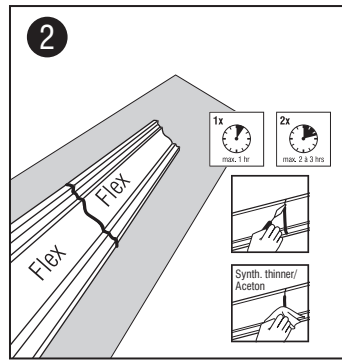

Go!

Installation of Flexible Mouldings

Kroonlijsten / Corniches / Cornice Mouldings / Eckleisten / Cornisas

	Rmin		Rmin
C200F	160	C322F	160
C201F	200	C331F	420
C211F	250	C333F	300
C212F	120	C334F	380
C213F	280	C339F	380
C214F	140	C341F	400
C215F	160	C373F	100
C216F	340	C374F	130
C217F	380	C402F	300
C218F	360	C602F	100
C220F	400	C901F	600
C230F	150	C902F	600
C240F	270	CX100F	200
C250F	70	CX106F	360
C260F	130	CX109F	160
C301F	320	CX110F	180
C302F	250	CX123F	280
C303F	180	CX124F	160
C304F	250	CX127F	240
C308F	120	CX132F	70
C321F	140	CX148F	180

Wandlijsten / Cimaises / Panel Mouldings / Wand - und Friesleisten / Molduras

	Rmin (cm)	R*min		Rmin (cm)	R*min
P1020F	30	80	P9010F	40	310
P2020F	30	80	P9020F	30	/
P3020F	50	180	P9040F	30	80
P4020F	40	200	P9050F	20	60
P5020F	30	/	P9900F	20	250
P5021F	20	70	P9901F	20	180
P6020F	30	250	DX157F	35	260
P7010F	20	/	PX103F	20	80
P7020F	30	/	PX120F	30	110
P7030F	30	250	PX144F	20	220
P7040F	40	320	PX175F	30	80
P7070F	30	230	DX174F	60	300
P8020F	40	130			
P8030F	20	70			
P8040F	30	/			
P8050F	80	200			
P8060F	80	200			

Plinten / Plinthes / Skirting / Sockelleisten / Zócalos

	Rmin (cm)	R*min
SX104F	40	/
SX105F	30	/
SX118F	40	/
SX137F	40	/
SX138F	40	/
SX155F	30	/
SX165F	40	/
SX172F	35	/
SX173F	45	/
SX179F	35	/
SX180F	45	/
CX132F	70	/
DX157F	35	260
DX162F	20	80
DX163F	35	/
DX182F	35	/
DX183F	40	/
DX184F	45	/

Installation Video

& other manuals: scan the QR code