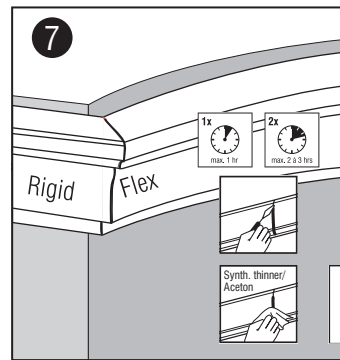

Go!

Installation of Flexible Mouldings

Kroonlijsten / Corniches / Cornice Mouldings / Eckleisten / Cornisas

	Rmin		Rmin
C200F	160	C322F	160
C201F	200	C331F	420
C211F	250	C333F	300
C212F	120	C334F	380
C213F	280	C339F	380
C214F	140	C341F	400
C215F	160	C373F	100
C216F	340	C374F	130
C217F	380	C402F	300
C218F	360	C602F	100
C220F	400	C901F	600
C230F	150	C902F	600
C240F	270	CX100F	200
C250F	70	CX106F	360
C260F	130	CX109F	160
C301F	320	CX110F	180
C302F	250	CX123F	280
C303F	180	CX124F	160
C304F	250	CX127F	240
C308F	120	CX132F	70
C321F	140	CX148F	180

Wandlijsten / Cimaises / Panel Mouldings / Wand - und Friesleisten / Molduras

	Rmin (cm)	R*min		Rmin (cm)	R*min
P1020F	30	80	P9010F	40	310
P2020F	30	80	P9020F	30	/
P3020F	50	180	P9040F	30	80
P4020F	40	200	P9050F	20	60
P5020F	30	/	P9900F	20	250
P5021F	20	70	P9901F	20	180
P6020F	30	250	DX157F	35	260
P7010F	20	/	PX103F	20	80
P7020F	30	/	PX120F	30	110
P7030F	30	250	PX144F	20	220
P7040F	40	320	PX175F	30	80
P7070F	30	230	DX174F	60	300
P8020F	40	130			
P8030F	20	70			
P8040F	30	/			
P8050F	80	200			
P8060F	80	200			

Plinten / Plinthes / Skirting / Sockelleisten / Zócalos

	Rmin (cm)	R*min
SX104F	40	/
SX105F	30	/
SX118F	40	/
SX137F	40	/
SX138F	40	/
SX155F	30	/
SX165F	40	/
SX172F	35	/
SX173F	45	/
SX179F	35	/
SX180F	45	/
CX132F	70	/
DX157F	35	260
DX162F	20	80
DX163F	35	/
DX182F	35	/
DX183F	40	/
DX184F	45	/

Installation Video

& other manuals: scan the QR code