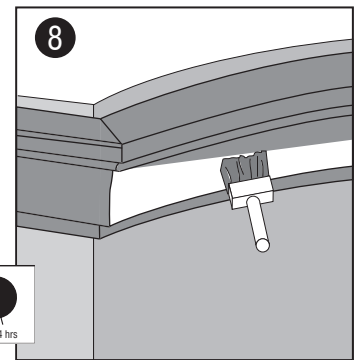

Go!

Installation of Flexible Mouldings

Kroonlijsten / Corniches / Cornice Mouldings / Eckleisten / Cornisas

	Rmin		Rmin
C200F	160	C322F	160
C201F	200	C331F	420
C211F	250	C333F	300
C212F	120	C334F	380
C213F	280	C339F	380
C214F	140	C341F	400
C215F	160	C373F	100
C216F	340	C374F	130
C217F	380	C402F	300
C218F	360	C602F	100
C220F	400	C901F	600
C230F	150	C902F	600
C240F	270	CX100F	200
C250F	70	CX106F	360
C260F	130	CX109F	160
C301F	320	CX110F	180
C302F	250	CX123F	280
C303F	180	CX124F	160
C304F	250	CX127F	240
C308F	120	CX132F	70
C321F	140	CX148F	180

Wandlijsten / Cimaises / Panel Mouldings / Wand - und Friesleisten / Molduras

	Rmin (cm)	R*min		Rmin (cm)	R*min
P1020F	30	80	P9010F	40	310
P2020F	30	80	P9020F	30	/
P3020F	50	180	P9040F	30	80
P4020F	40	200	P9050F	20	60
P5020F	30	/	P9900F	20	250
P5021F	20	70	P9901F	20	180
P6020F	30	250	DX157F	35	260
P7010F	20	/	PX103F	20	80
P7020F	30	/	PX120F	30	110
P7030F	30	250	PX144F	20	220
P7040F	40	320	PX175F	30	80
P7070F	30	230	DX174F	60	300
P8020F	40	130			
P8030F	20	70			
P8040F	30	/			
P8050F	80	200			
P8060F	80	200			

Plinten / Plinthes / Skirting / Sockelleisten / Zócalos

	Rmin (cm)	R*min
SX104F	40	/
SX105F	30	/
SX118F	40	/
SX137F	40	/
SX138F	40	/
SX155F	30	/
SX165F	40	/
SX172F	35	/
SX173F	45	/
SX179F	35	/
SX180F	45	/
CX132F	70	/
DX157F	35	260
DX162F	20	80
DX163F	35	/
DX182F	35	/
DX183F	40	/
DX184F	45	/

Installation Video

& other manuals: scan the QR code