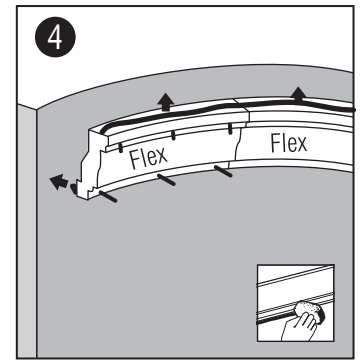

Go!

Installation of Flexible Mouldings

Kroonlijsten / Corniches / Cornice Mouldings / Eckleisten / Cornisas

	Rmin		Rmin
C200F	160	C322F	160
C201F	200	C331F	420
C211F	250	C333F	300
C212F	120	C334F	380
C213F	280	C339F	380
C214F	140	C341F	400
C215F	160	C373F	100
C216F	340	C374F	130
C217F	380	C402F	300
C218F	360	C602F	100
C220F	400	C901F	600
C230F	150	C902F	600
C240F	270	CX100F	200
C250F	70	CX106F	360
C260F	130	CX109F	160
C301F	320	CX110F	180
C302F	250	CX123F	280
C303F	180	CX124F	160
C304F	250	CX127F	240
C308F	120	CX132F	70
C321F	140	CX148F	180

Wandlijsten / Cimaises / Panel Mouldings / Wand - und Friesleisten / Molduras

	Rmin (cm)	R*min		Rmin (cm)	R*min
P1020F	30	80	P9010F	40	310
P2020F	30	80	P9020F	30	/
P3020F	50	180	P9040F	30	80
P4020F	40	200	P9050F	20	60
P5020F	30	/	P9900F	20	250
P5021F	20	70	P9901F	20	180
P6020F	30	250	DX157F	35	260
P7010F	20	/	PX103F	20	80
P7020F	30	/	PX120F	30	110
P7030F	30	250	PX144F	20	220
P7040F	40	320	PX175F	30	80
P7070F	30	230	DX174F	60	300
P8020F	40	130			
P8030F	20	70			
P8040F	30	/			
P8050F	80	200			
P8060F	80	200			

Plinten / Plinthes / Skirting / Sockelleisten / Zócalos

	Rmin (cm)	R*min
SX104F	40	/
SX105F	30	/
SX118F	40	/
SX137F	40	/
SX138F	40	/
SX155F	30	/
SX165F	40	/
SX172F	35	/
SX173F	45	/
SX179F	35	/
SX180F	45	/
CX132F	70	/
DX157F	35	260
DX162F	20	80
DX163F	35	/
DX182F	35	/
DX183F	40	/
DX184F	45	/

Installation Video

& other manuals: scan the QR code