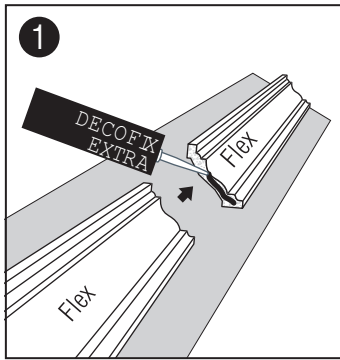

Go!

Installation of Flexible Mouldings

Kroonlijsten / Corniches / Cornice Mouldings / Eckleisten / Cornisas

	Rmin		Rmin
C200F	160	C322F	160
C201F	200	C331F	420
C211F	250	C333F	300
C212F	120	C334F	380
C213F	280	C339F	380
C214F	140	C341F	400
C215F	160	C373F	100
C216F	340	C374F	130
C217F	380	C402F	300
C218F	360	C602F	100
C220F	400	C901F	600
C230F	150	C902F	600
C240F	270	CX100F	200
C250F	70	CX106F	360
C260F	130	CX109F	160
C301F	320	CX110F	180
C302F	250	CX123F	280
C303F	180	CX124F	160
C304F	250	CX127F	240
C308F	120	CX132F	70
C321F	140	CX148F	180

Wandlijsten / Cimaises / Panel Mouldings / Wand - und Friesleisten / Molduras

	Rmin (cm)	R*min		Rmin (cm)	R*min
P1020F	30	80	P9010F	40	310
P2020F	30	80	P9020F	30	/
P3020F	50	180	P9040F	30	80
P4020F	40	200	P9050F	20	60
P5020F	30	/	P9900F	20	250
P5021F	20	70	P9901F	20	180
P6020F	30	250	DX157F	35	260
P7010F	20	/	PX103F	20	80
P7020F	30	/	PX120F	30	110
P7030F	30	250	PX144F	20	220
P7040F	40	320	PX175F	30	80
P7070F	30	230	DX174F	60	300
P8020F	40	130			
P8030F	20	70			
P8040F	30	/			
P8050F	80	200			
P8060F	80	200			

Plinten / Plinthes / Skirting / Sockelleisten / Zócalos

	Rmin (cm)	R*min
SX104F	40	/
SX105F	30	/
SX118F	40	/
SX137F	40	/
SX138F	40	/
SX155F	30	/
SX165F	40	/
SX172F	35	/
SX173F	45	/
SX179F	35	/
SX180F	45	/
CX132F	70	/
DX157F	35	260
DX162F	20	80
DX163F	35	/
DX182F	35	/
DX183F	40	/
DX184F	45	/

Installation Video

& other manuals: scan the QR code