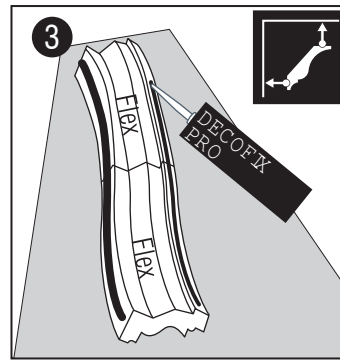

Go!

Installation of Flexible Mouldings

Kroonlijsten / Corniches / Cornice Mouldings / Eckleisten / Cornisas

	Rmin		Rmin
C200F	160	C322F	160
C201F	200	C331F	420
C211F	250	C333F	300
C212F	120	C334F	380
C213F	280	C339F	380
C214F	140	C341F	400
C215F	160	C373F	100
C216F	340	C374F	130
C217F	380	C402F	300
C218F	360	C602F	100
C220F	400	C901F	600
C230F	150	C902F	600
C240F	270	CX100F	200
C250F	70	CX106F	360
C260F	130	CX109F	160
C301F	320	CX110F	180
C302F	250	CX123F	280
C303F	180	CX124F	160
C304F	250	CX127F	240
C308F	120	CX132F	70
C321F	140	CX148F	180

Wandlijsten / Cimaises / Panel Mouldings / Wand - und Friesleisten / Molduras

	Rmin (cm)	R*min		Rmin (cm)	R*min
P1020F	30	80	P9010F	40	310
P2020F	30	80	P9020F	30	/
P3020F	50	180	P9040F	30	80
P4020F	40	200	P9050F	20	60
P5020F	30	/	P9900F	20	250
P5021F	20	70	P9901F	20	180
P6020F	30	250	DX157F	35	260
P7010F	20	/	PX103F	20	80
P7020F	30	/	PX120F	30	110
P7030F	30	250	PX144F	20	220
P7040F	40	320	PX175F	30	80
P7070F	30	230	DX174F	60	300
P8020F	40	130			
P8030F	20	70			
P8040F	30	/			
P8050F	80	200			
P8060F	80	200			

Plinten / Plinthes / Skirting / Sockelleisten / Zócalos

	Rmin (cm)	R*min
SX104F	40	/
SX105F	30	/
SX118F	40	/
SX137F	40	/
SX138F	40	/
SX155F	30	/
SX165F	40	/
SX172F	35	/
SX173F	45	/
SX179F	35	/
SX180F	45	/
CX132F	70	/
DX157F	35	260
DX162F	20	80
DX163F	35	/
DX182F	35	/
DX183F	40	/
DX184F	45	/

Installation Video

& other manuals: scan the QR code