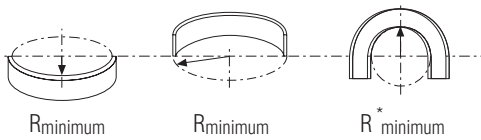

DecoFix Extra

Polyurethane-based adhesive

FX200 310ml | min. 80m
FX210 tube 80ml | min. 20m

Go!

Installation of Flexible Mouldings

Kroonlijsten / Corniches / Cornice Mouldings / Eckleisten / Cornisas

	Rmin		Rmin
C200F	160	C322F	160
C201F	200	C331F	420
C211F	250	C333F	300
C212F	120	C334F	380
C213F	280	C339F	380
C214F	140	C341F	400
C215F	160	C373F	100
C216F	340	C374F	130
C217F	380	C402F	300
C218F	360	C602F	100
C220F	400	C901F	600
C230F	150	C902F	600
C240F	270	CX100F	200
C250F	70	CX106F	360
C260F	130	CX109F	160
C301F	320	CX110F	180
C302F	250	CX123F	280
C303F	180	CX124F	160
C304F	250	CX127F	240
C308F	120	CX132F	70
C321F	140	CX148F	180